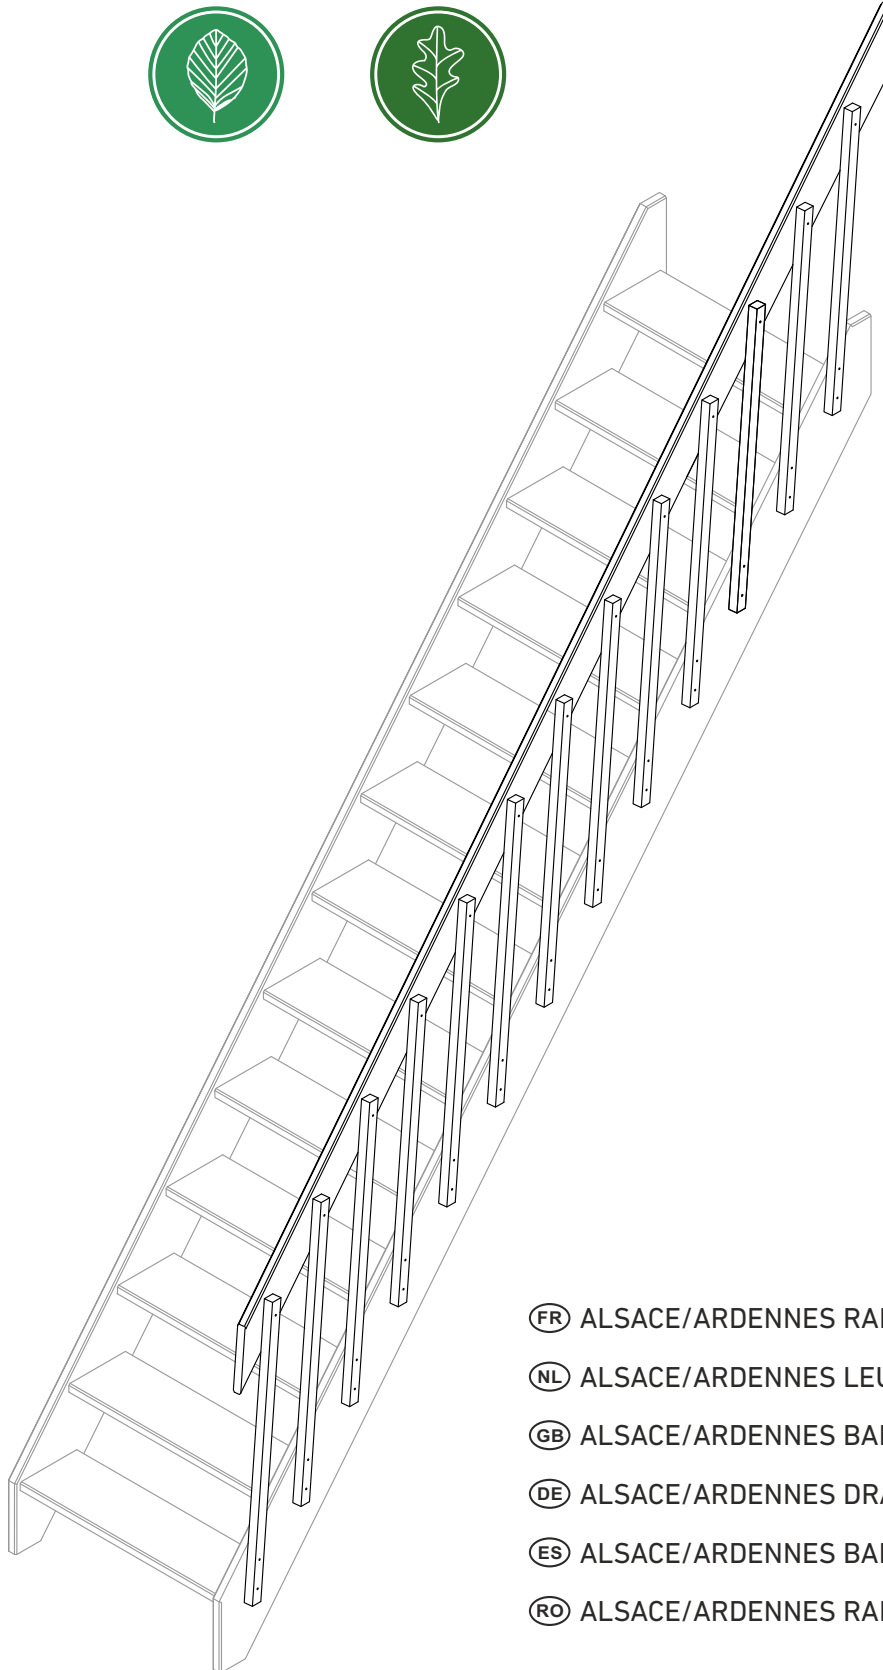

ALSACE • ARDENNES

- Ⓡ ALSACE/ARDENNES RAMPE A BALUSTRES
- ⓃL ALSACE/ARDENNES LEUNING BALUSTERS
- ⓖB ALSACE/ARDENNES BALUSTERS BANISTER
- ⓃE ALSACE/ARDENNES DRAHTSEILGELÄNDER
- ⓃS ALSACE/ARDENNES BARANDILLA DE BALAUSTRES
- ⓇO ALSACE/ARDENNES RAMPĂ CU BALUȘTRI

| | | | | | | | |
|--|-------------|---|------------|---|-------|---|------|
| 01 x1 | 27x140x3845 | 02 x13 | 27x38x1000 | 03 x39+1 | 012x5 | 04 x39+1 | 4x45 |
|  | |  | |  | |  | |

Tx 2/3 04
Tx 2/3 012