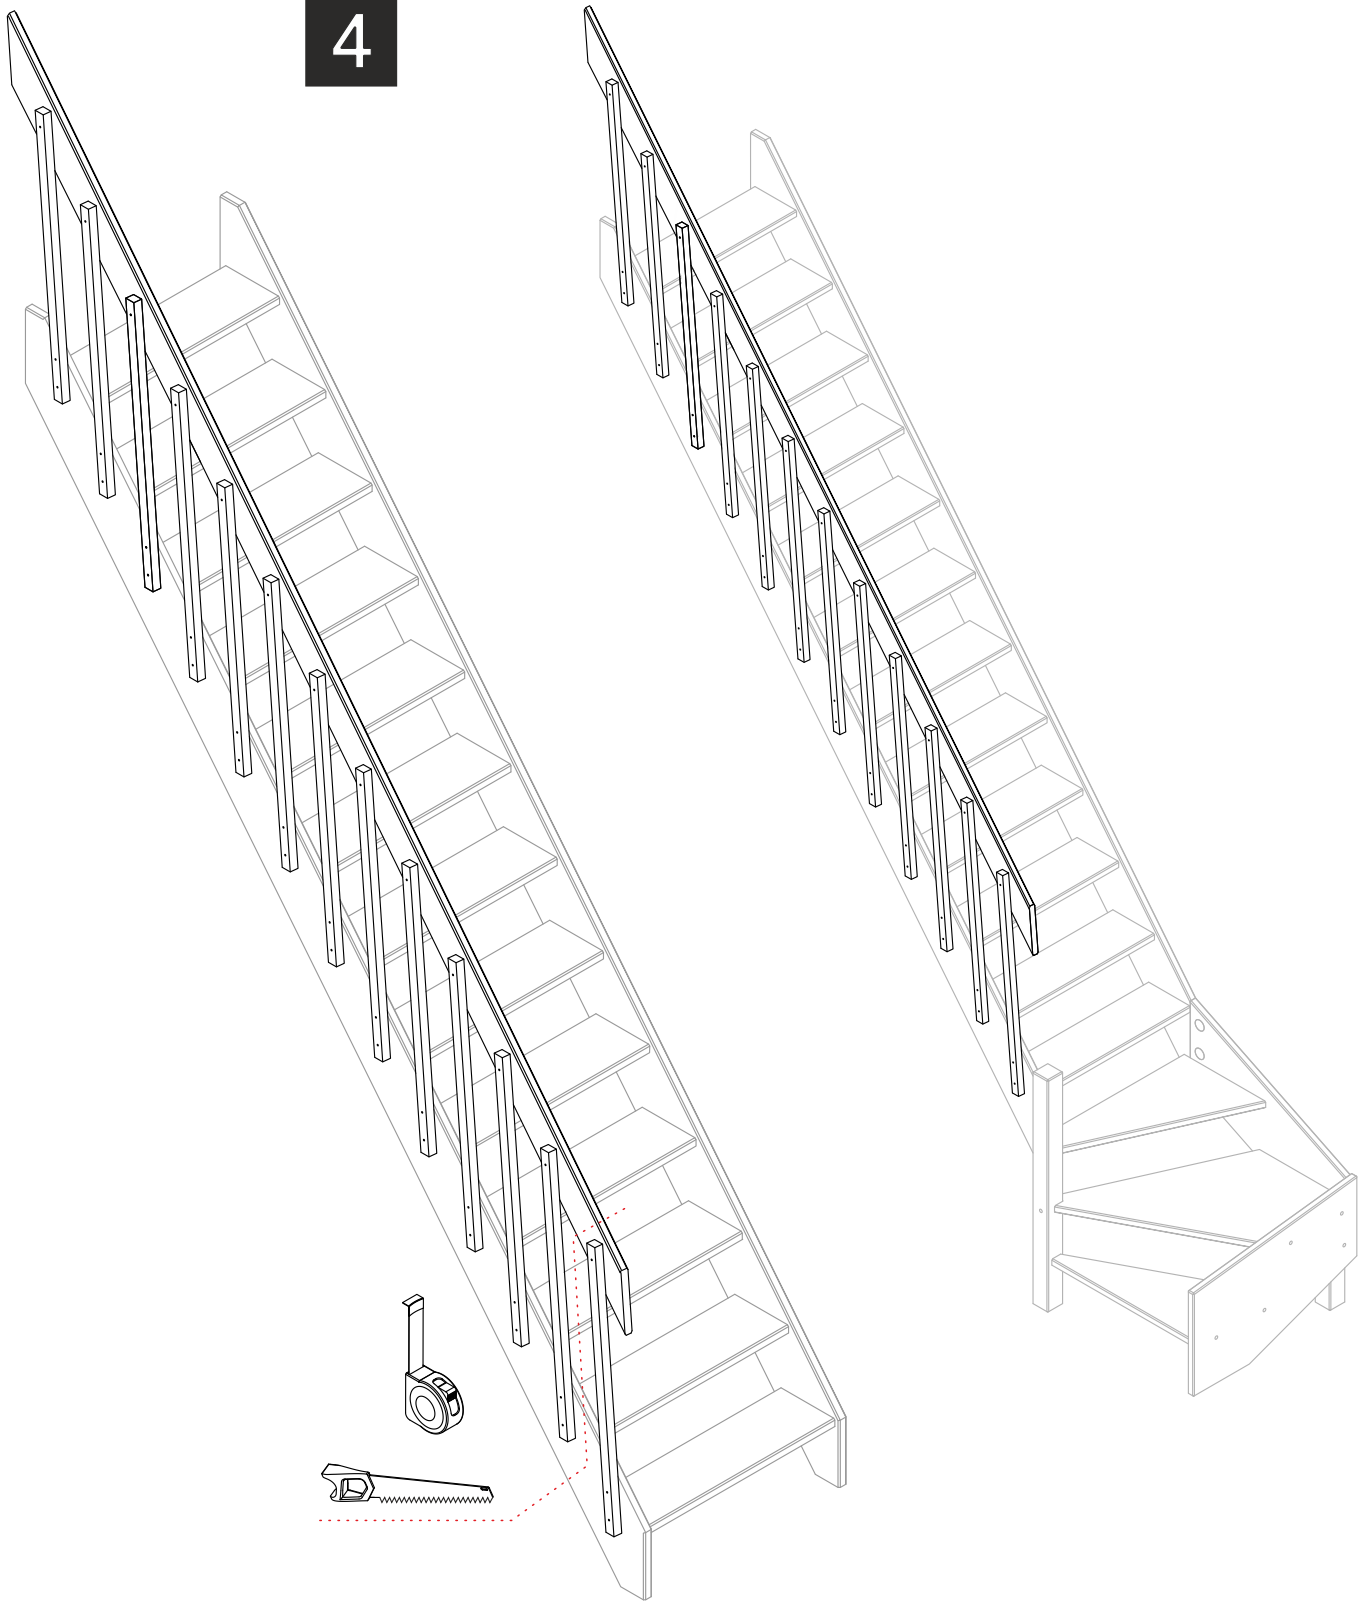

ALSACE • ARDENNES

- Ⓡ ALSACE/ARDENNES RAMPE A BALUSTRES
- ⓃL ALSACE/ARDENNES LEUNING BALUSTERS
- ⓖB ALSACE/ARDENNES BALUSTERS BANISTER
- ⓃE ALSACE/ARDENNES DRAHTSEILGELÄNDER
- ⓃS ALSACE/ARDENNES BARANDILLA DE BALAUSTRES
- ⓇO ALSACE/ARDENNES RAMPĂ CU BALUȘTRI

| | | | | | | | |
|--|-------------|---|------------|---|-------|---|------|
| 01 x1 | 27x140x3845 | 02 x13 | 27x38x1000 | 03 x39+1 | 012x5 | 04 x39+1 | 4x45 |
|  | |  | |  | |  | |

Tx 2/3 04
Tx 2/3 012

1

2

3

4

4601440-3500 / 4601210-2000
OPTION-OPTIE-OPTION-OPTION-OPCIÓN

40 AVENUE DE L'ESPÉRANCE - 6220 FLEURUS - BELGIUM
TEL: +32/71/25.39.60, E-MAIL: info@sogem-sa.com